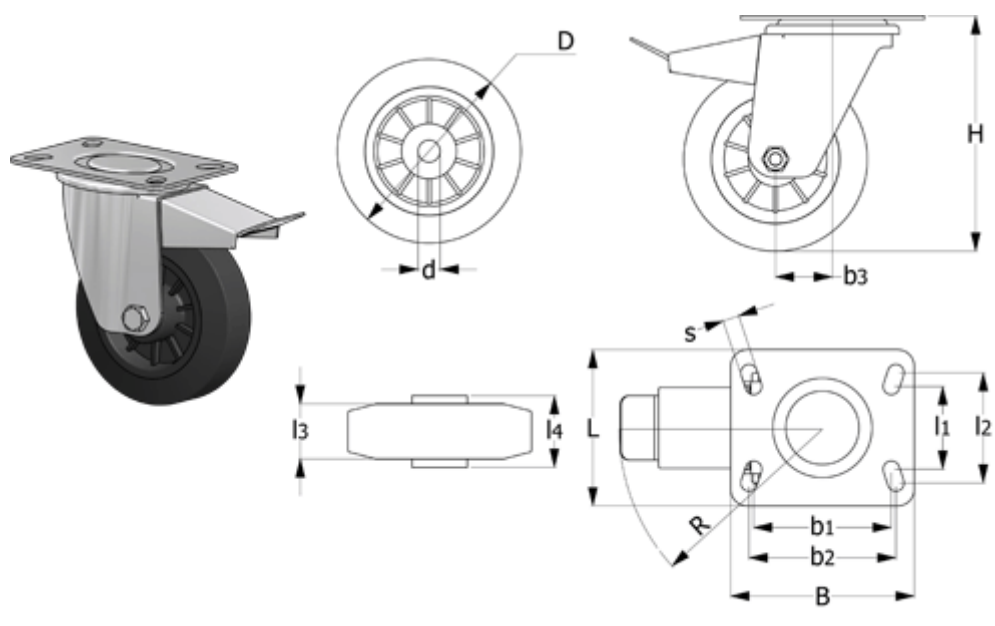

Varenummer: 2314449618
 Beskrivelse: E+G gummi hjul 449618
 RE.E2-180-SBF Drejeligt konsol m/bremse

Mål

B	= 140	H	= 219	Rullemodstand (N)	= 1300
b1	= 105	Kode	= 449618	s	= 11
b2	= 105	L	= 114	Type	= RE.E2-180-SBF
b3	= 56	l1	= 73		
D	= 180	l2	= 85		
d	= 20	l3	= 45		
Dynamisk belastning (N)	= 1800	l4	= 59		
g	= 2690	R	= 156		